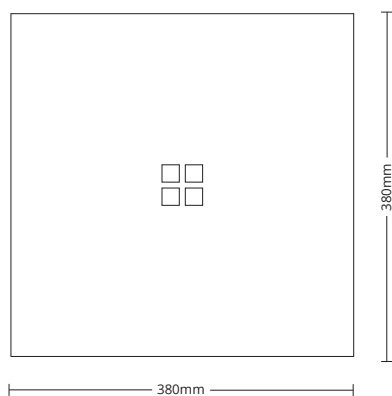

SQUARE 1

datasheet / scheda tecnica

Installation	Pending	Installazione	Sospensione
Protection level	IP20 / protection class II	Grado di protezione	IP20 / classe isolamento II
Color temperature	4000K natural white 2700K warm white	Temp. colore	4000K bianco naturale 2700K bianco caldo
Lumious flux	1200 lumen (4000K) 1000 lumen (2700K)	Flusso Luminoso	1200 lumen (4000K) 1000 lumen (2700K)
CRI (Ra)	80 - 90	CRI (Ra)	80 - 90
LED life	> 100.000 hours	Vita dei LED	> 100.000 ore
Dimensions	380x380x12 mm	Dimensioni	380x380x12 mm
Weight	3,0 Kg	Peso	3,0 Kg
Materials	Anodized aluminum Painted steel Poly(methyl methacrylate) optics PMMA	Materiali	Alluminio anodizzato Acciaio verniciato Ottiche in polimetilmetacrilato PMMA
Power consumption	13 W	Potenza assorbita	13 W
Power supply	230 Vac	Alimentazione	230 Vac
Color	Opaque Black, Ailis White, Rust	Colore	Nero Opaco, Bianco Ailis, Ruggine
Optics	65° FWHM	Ottiche	65° FWHM
Working temperature	Environment working temperature from -35° to + 45°	Temperatura esercizio	Temperatura ambiente di funzionamento da -35° a + 45°
Norms	CEI EN60598-1, CEI EN62031, CEI EN 62471, CEI EN 55015, CEI EN61547, CEI EN 61000-3-2, CEI EN 61000-3-3, CEI EN50581-2012 Can be installed on flammable surfaces	Normative	CEI EN60598-1, CEI EN62031, CEI EN 62471, CEI EN 55015, CEI EN61547, CEI EN 61000-3-2, CEI EN 61000-3-3, CEI EN50581-2012 Installabile su superfici normalmente infiammabili
Warranty	5 years	Garanzia	5 anni

SQUARE 1

datasheet / scheda tecnica

65° FWHM